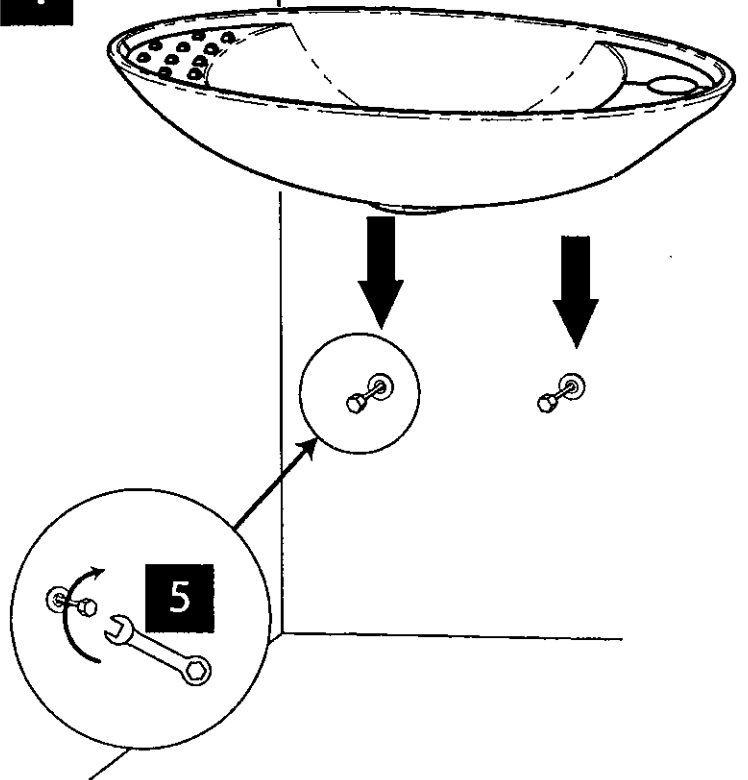

2

3

4

DECOTEC
PARIS

3, boulevard Voltaire - 75011 Paris Tél. 01 53 36 15 00 - Fax 01 43 38 20 69