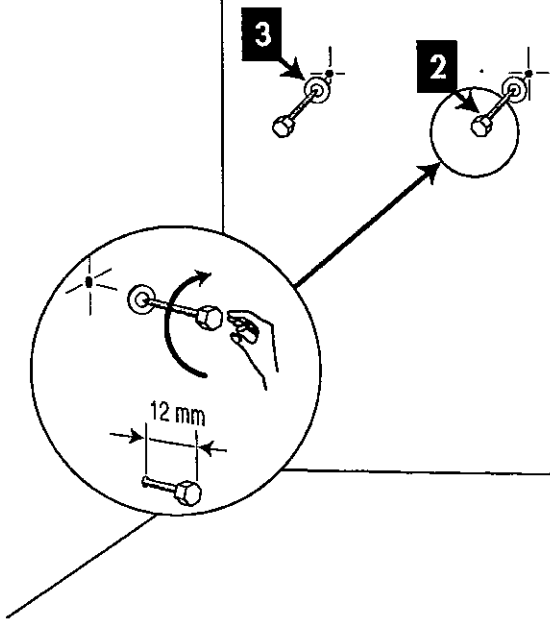

2

3

4

DECOTEC
PARIS

3, boulevard Voltaire - 75011 Paris Tél. 01 53 36 15 00 - Fax 01 43 38 20 69