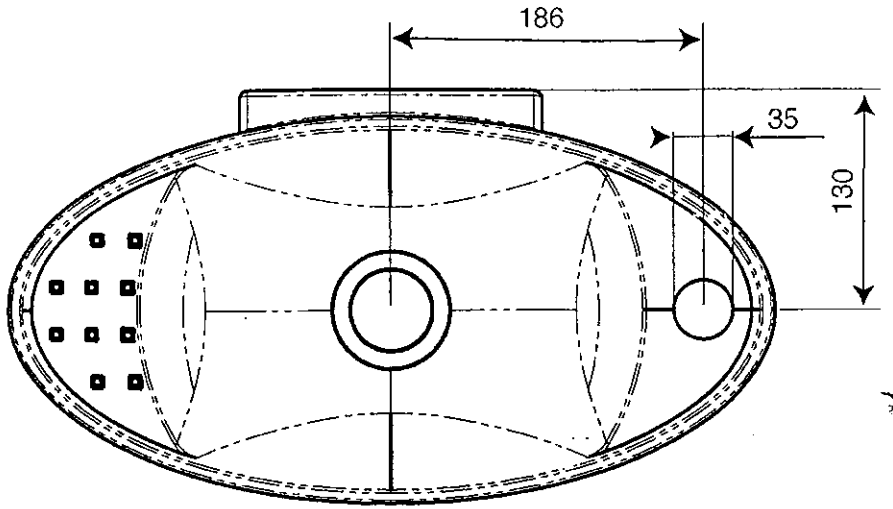

LAVE MAINS YOLE

Réf. 505

	
	ø 10
 Clé de 10	
	

1	 CHEVILLE ø 10	X 2
2	 VIS 6 X 50 TH	X 2
3	 ROND 6 X 24	X 2

Sachet d'accessoires
sous la cale d'emballage

1

DECOTEC
PARIS

2