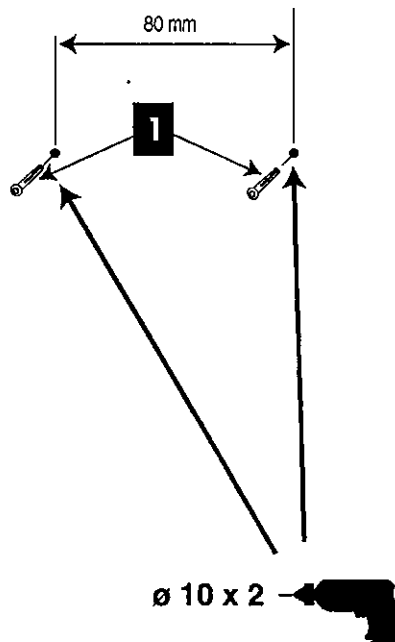

LAVE MAINS YOLE

Réf. 505

	
	ø 10
 Clé de 10	
	

1	 CHEVILLE ø 10	X 2
2	 VIS 6 X 50 TH	X 2
3	 ROND 6 X 24	X 2

Sachet d'accessoires
sous la cale d'emballage

1

DECOTEC
PARIS

2