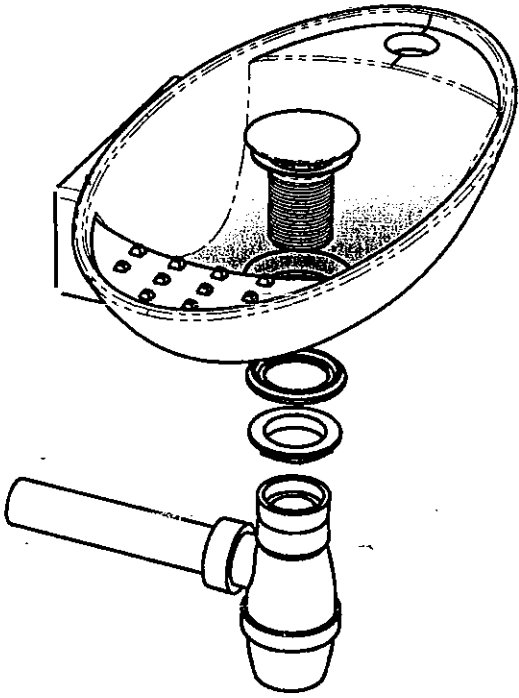

LAVE MAINS YOLE

Réf. 505

	
	ø 10
 Clé de 10	
	

1	 CHEVILLE ø 10	X 2
2	 VIS 6 X 50 TH	X 2
3	 ROND 6 X 24	X 2

Sachet d'accessoires
sous la cale d'emballage

1

DECOTEC
PARIS

2