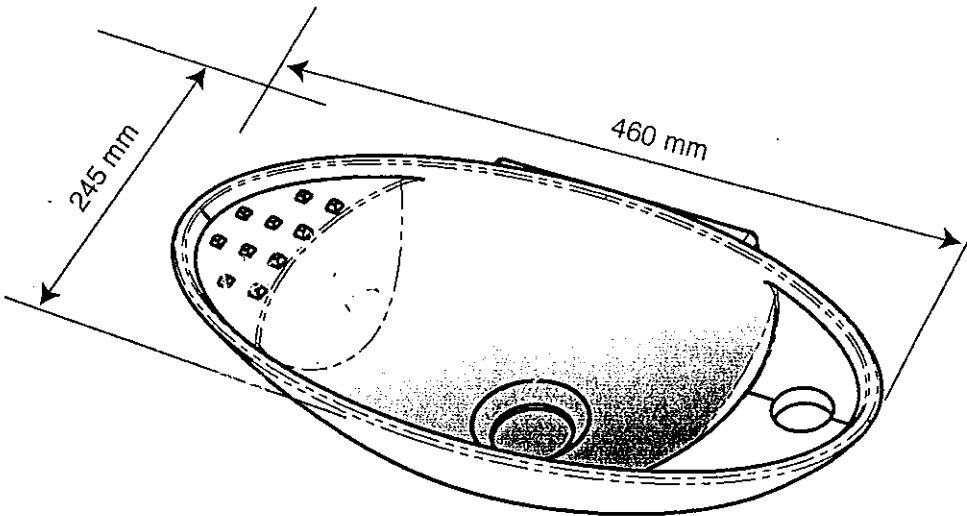

LAVE MAINS YOLE

Réf. 505

	
	ø 10
 Clé de 10	
	

1	 CHEVILLE ø 10	X 2
2	 VIS 6 X 50 TH	X 2
3	 ROND 6 X 24	X 2

Sachet d'accessoires
sous la cale d'emballage

1

DECOTEC
PARIS

2