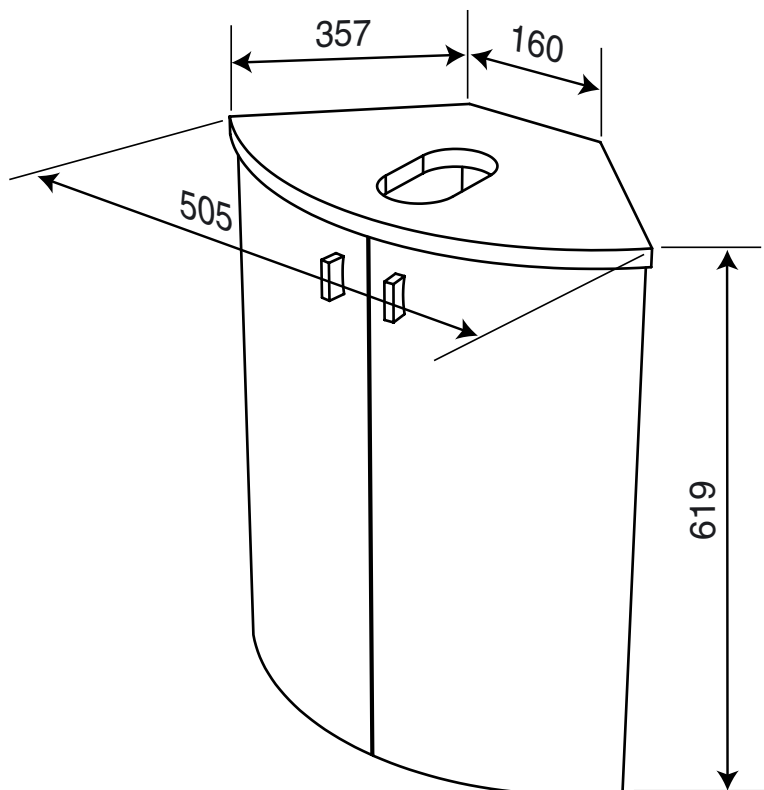

MEUBLE LAVE MAINS D'ANGLE

Réf. 519

1		X 2	VIS 4,5 x 40 TR
2		X 2	CHEVILLE 8

F

- Pour accroître la longévité de votre armoire, nous vous recommandons de chauffer et de ventiler votre salle de bains pour éviter l'accumulation de vapeur et d'essuyer les projections d'eau.
- Pour votre complète satisfaction, respecter les consignes d'installation et d'entretien. Leur non respect peut entraîner la perte de la garantie.