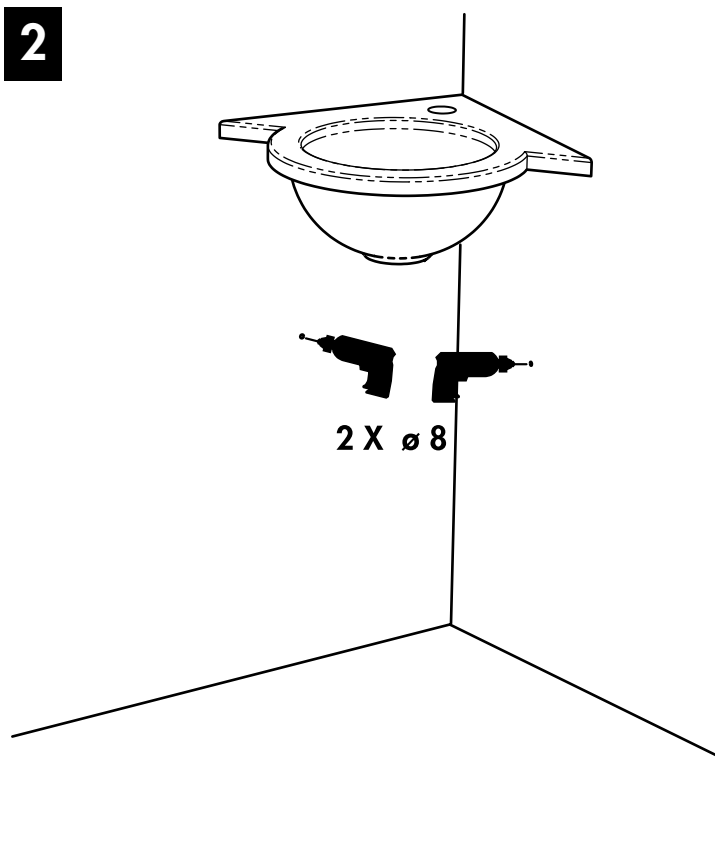

1

2

3

4

DECOTEC
PARIS

3, boulevard Voltaire - 75011 Paris Tél. 01 53 36 15 00 - Fax 01 43 38 20 69