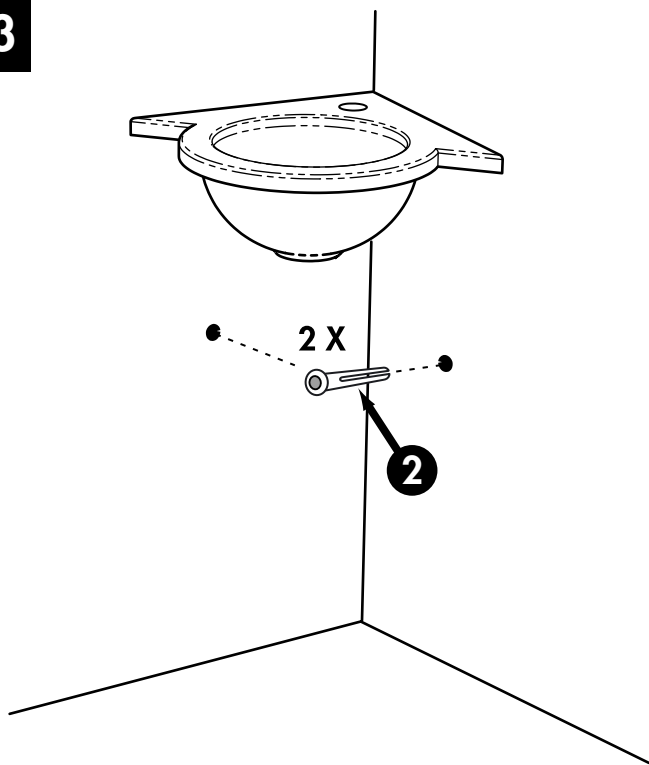

1

2

3

4

DECOTEC
PARIS

3, boulevard Voltaire - 75011 Paris Tél. 01 53 36 15 00 - Fax 01 43 38 20 69