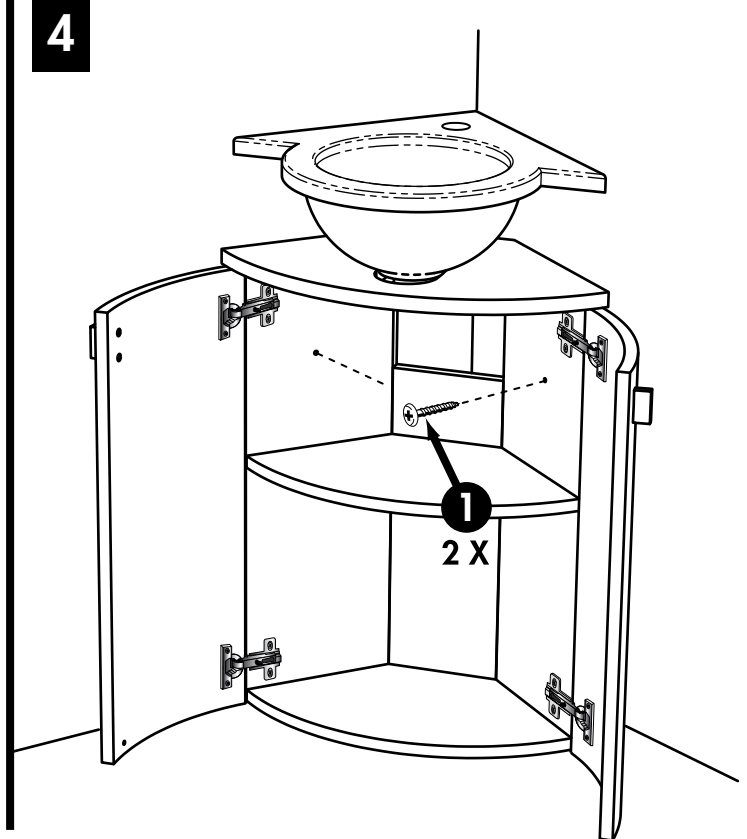

1

2

3

4

DECOTEC
PARIS

3, boulevard Voltaire - 75011 Paris Tél. 01 53 36 15 00 - Fax 01 43 38 20 69