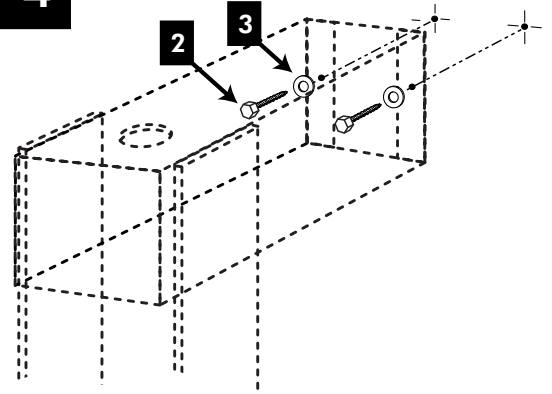

# SUPPORT BOL ICÔNE ULTRA Réf. 752 026

1	CHEVILLE $\varnothing$ 10	X 2
2	VIS 6 X 50 TH	X 2
3	VIS RD 6 L	X 2
4	VIS INOX M 5 x 16	X 4
5	ÉCROU M 5 INOX	X 4
6	ROND 5 INOX	X 4
7		X 1

**1**

DECOTEC  
PARIS

**2****3****4****6****5****7**

Robinetterie murale uniquement (non fournie)  
 Nur mit Wandwasserhähnen (getrennt zu bestellen)  
 Wall mounted tabs only (available separately)

Fourni avec le Bol  
 mit Becken  
 Including basin

DECOTEC  
 P A R I S