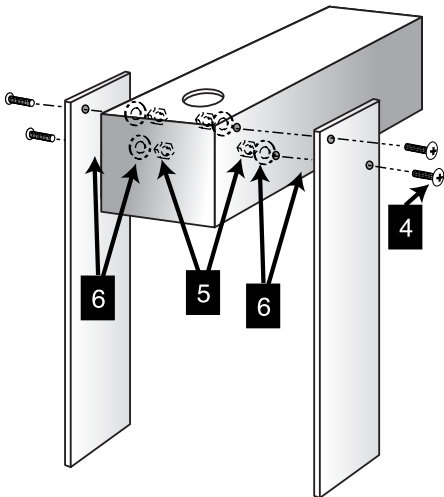

# SUPPORT BOL ICÔNE ULTRA Réf. 752 026

1	CHEVILLE $\varnothing$ 10	X 2
2	VIS 6 X 50 TH	X 2
3	VIS RD 6 L	X 2
4	VIS INOX M 5 x 16	X 4
5	ÉCROU M 5 INOX	X 4
6	ROND 5 INOX	X 4
7		X 1

**1**

DECOTEC  
PARIS

**2****3****4****6****5****7**

Robinetterie murale uniquement (non fournie)  
 Nur mit Wandwasserhähnen (getrennt zu bestellen)  
 Wall mounted tabs only (available separately)

Fourni avec le Bol  
 mit Becken  
 Including basin

DECOTEC  
 P A R I S