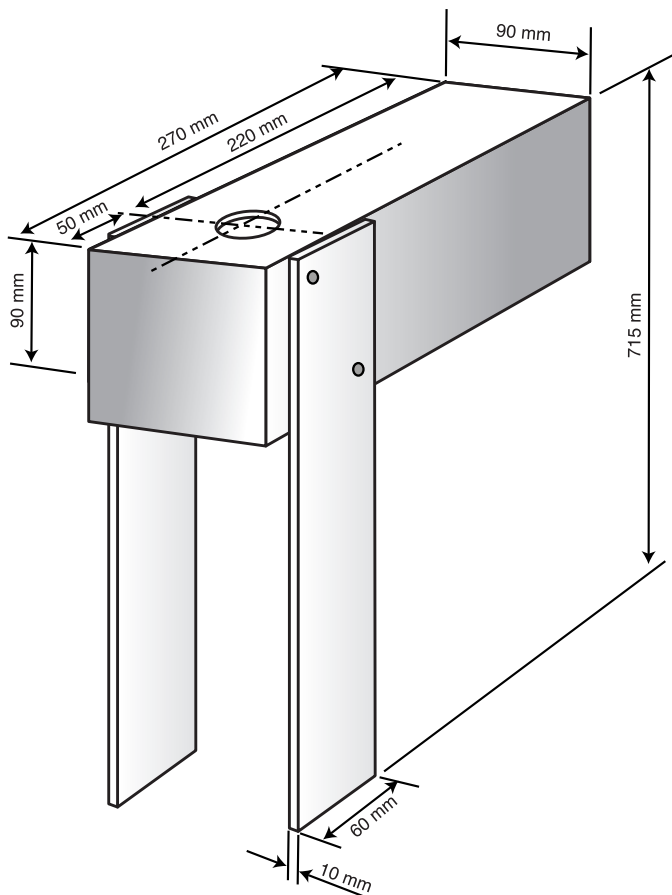

# SUPPORT BOL ICÔNE ULTRA Réf. 752 026

1	CHEVILLE $\varnothing$ 10	X 2
2	VIS 6 X 50 TH	X 2
3	VIS RD 6 L	X 2
4	VIS INOX M 5 x 16	X 4
5	ÉCROU M 5 INOX	X 4
6	ROND 5 INOX	X 4
7		X 1

**1**

DECOTEC  
PARIS

**2****3****4****6****5****7**

Robinetterie murale uniquement (non fournie)  
 Nur mit Wandwasserhähnen (getrennt zu bestellen)  
 Wall mounted tabs only (available separately)

Fourni avec le Bol  
 mit Becken  
 Including basin

DECOTEC  
 P A R I S