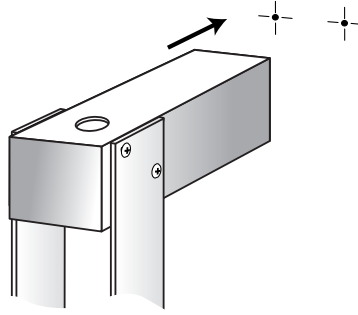

# SUPPORT BOL ICÔNE ULTRA Réf. 752 026

1	CHEVILLE $\varnothing$ 10	X 2
2	VIS 6 X 50 TH	X 2
3	VIS RD 6 L	X 2
4	VIS INOX M 5 x 16	X 4
5	ÉCROU M 5 INOX	X 4
6	ROND 5 INOX	X 4
7		X 1

**1**

DECOTEC  
PARIS

**2****3****4****6****5****7**

Robinetterie murale uniquement (non fournie)  
 Nur mit Wandwasserhähnen (getrennt zu bestellen)  
 Wall mounted tabs only (available separately)

Fourni avec le Bol  
 mit Becken  
 Including basin

DECOTEC  
 P A R I S