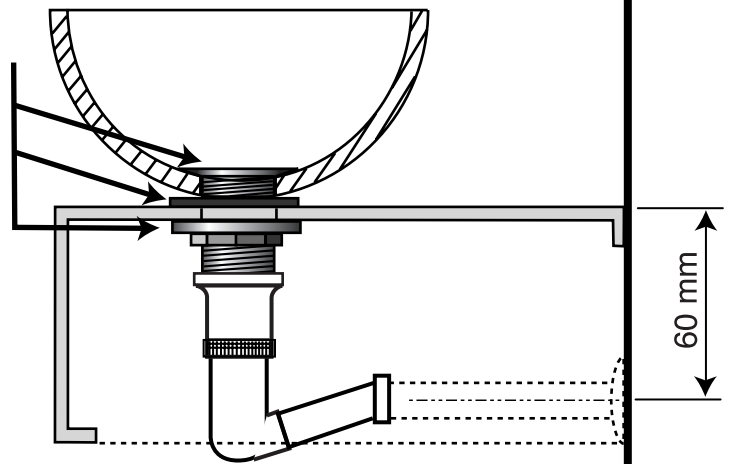

# SUPPORT BOL ICÔNE ULTRA Réf. 752 026

1	CHEVILLE $\varnothing$ 10	X 2
2	VIS 6 X 50 TH	X 2
3	VIS RD 6 L	X 2
4	VIS INOX M 5 x 16	X 4
5	ÉCROU M 5 INOX	X 4
6	ROND 5 INOX	X 4
7		X 1

**1**

DECOTEC  
PARIS

**2****3****4****6****5****7**

Robinetterie murale uniquement (non fournie)  
 Nur mit Wandwasserhähnen (getrennt zu bestellen)  
 Wall mounted tabs only (available separately)

Fourni avec le Bol  
 mit Becken  
 Including basin

DECOTEC  
 P A R I S