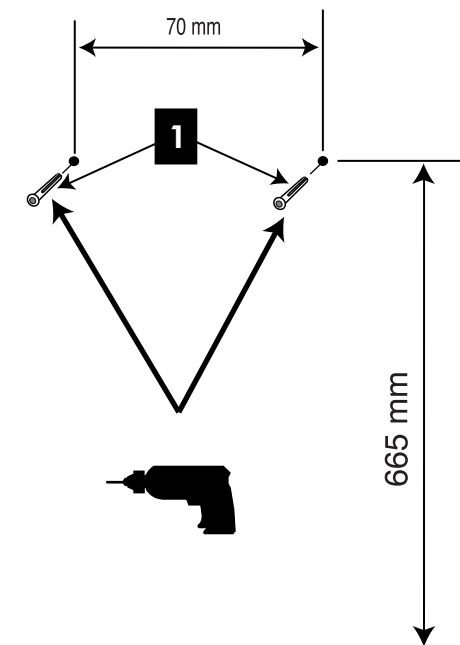

# SUPPORT BOL ICÔNE ULTRA Réf. 752 026

1	CHEVILLE $\varnothing$ 10	X 2
2	VIS 6 X 50 TH	X 2
3	VIS RD 6 L	X 2
4	VIS INOX M 5 x 16	X 4
5	ÉCROU M 5 INOX	X 4
6	ROND 5 INOX	X 4
7		X 1

**1**

DECOTEC  
PARIS

**2****3****4****6****5****7**

Robinetterie murale uniquement (non fournie)  
 Nur mit Wandwasserhähnen (getrennt zu bestellen)  
 Wall mounted tabs only (available separately)

Fourni avec le Bol  
 mit Becken  
 Including basin

DECOTEC  
 P A R I S