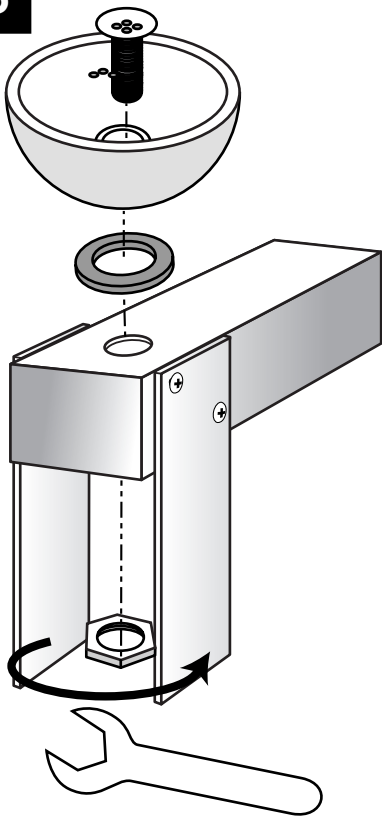

# SUPPORT BOL ICÔNE ULTRA Réf. 752 026

1	CHEVILLE $\varnothing$ 10	X 2
2	VIS 6 X 50 TH	X 2
3	VIS RD 6 L	X 2
4	VIS INOX M 5 x 16	X 4
5	ÉCROU M 5 INOX	X 4
6	ROND 5 INOX	X 4
7		X 1

**1**

DECOTEC  
PARIS

**2****3****4****6****5****7**

Robinetterie murale uniquement (non fournie)  
 Nur mit Wandwasserhähnen (getrennt zu bestellen)  
 Wall mounted tabs only (available separately)

Fourni avec le Bol  
 mit Becken  
 Including basin

DECOTEC  
 P A R I S