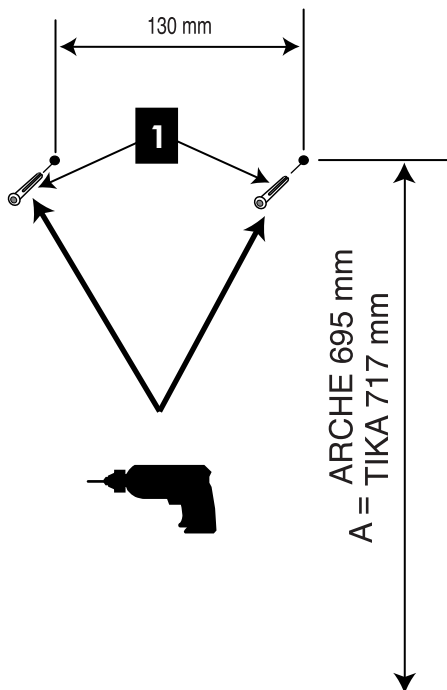

SUPPORT BOL ICÔNE SIMPLE Réf. 75I 026 SP

	ø 10
	Clé de 10
1	CHEVILLE ø 10 X 2
2	VIS 6 X 50 TH X 2
3	ROND 6 X 24 X 2
4	SIPHON 330 X 1

1

Exemple avec bol
Als Beispiel mit Becken - As an example shown with vasque bol