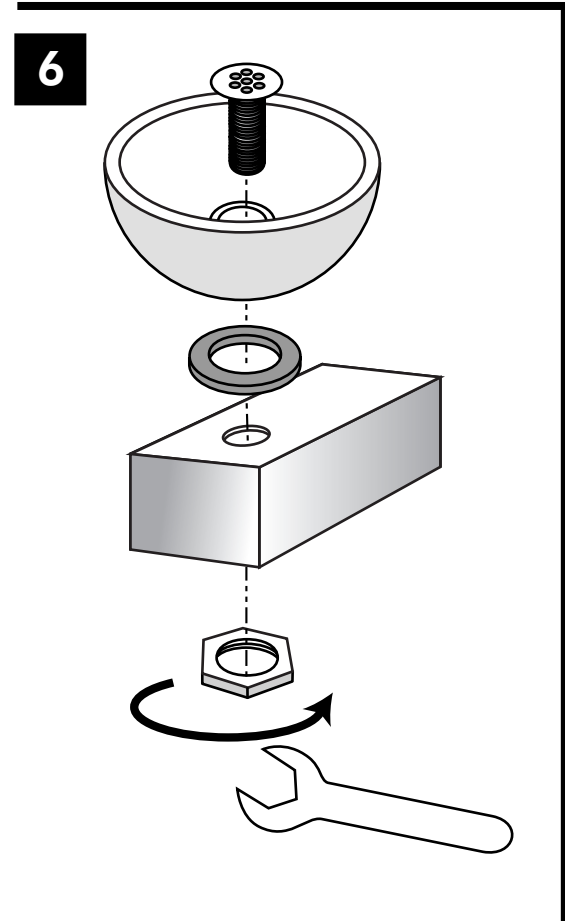

DECOTEC
PARIS

3, boulevard Voltaire - 75011 Paris Tél. 01 53 36 15 00 - Fax 01 43 38 20 69