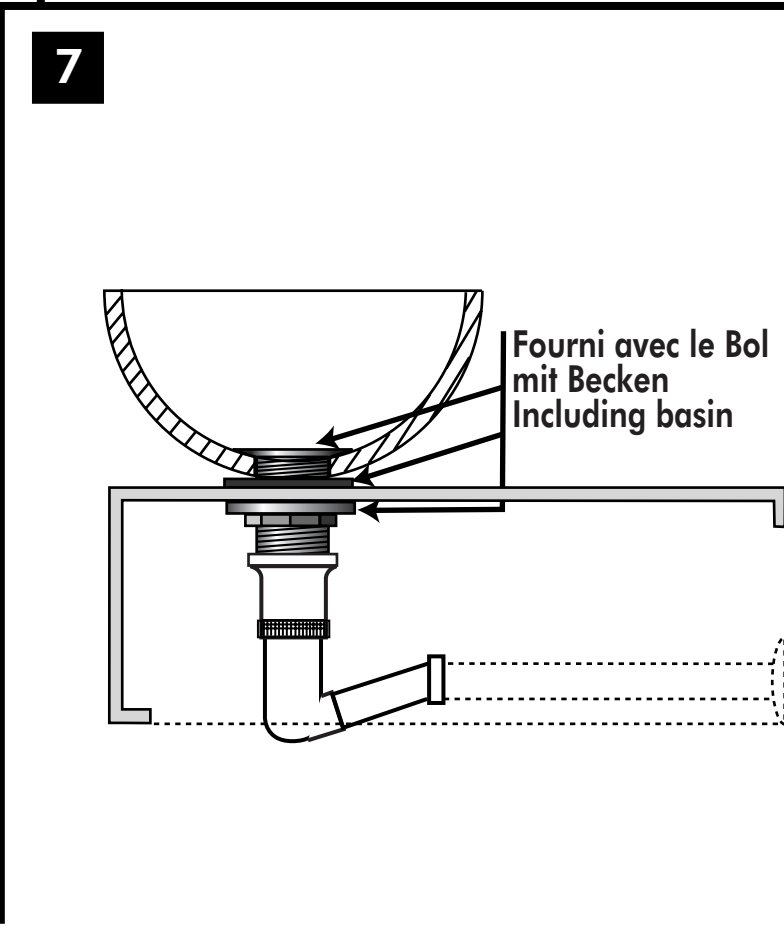

DECOTEC
PARIS

3, boulevard Voltaire - 75011 Paris Tél. 01 53 36 15 00 - Fax 01 43 38 20 69