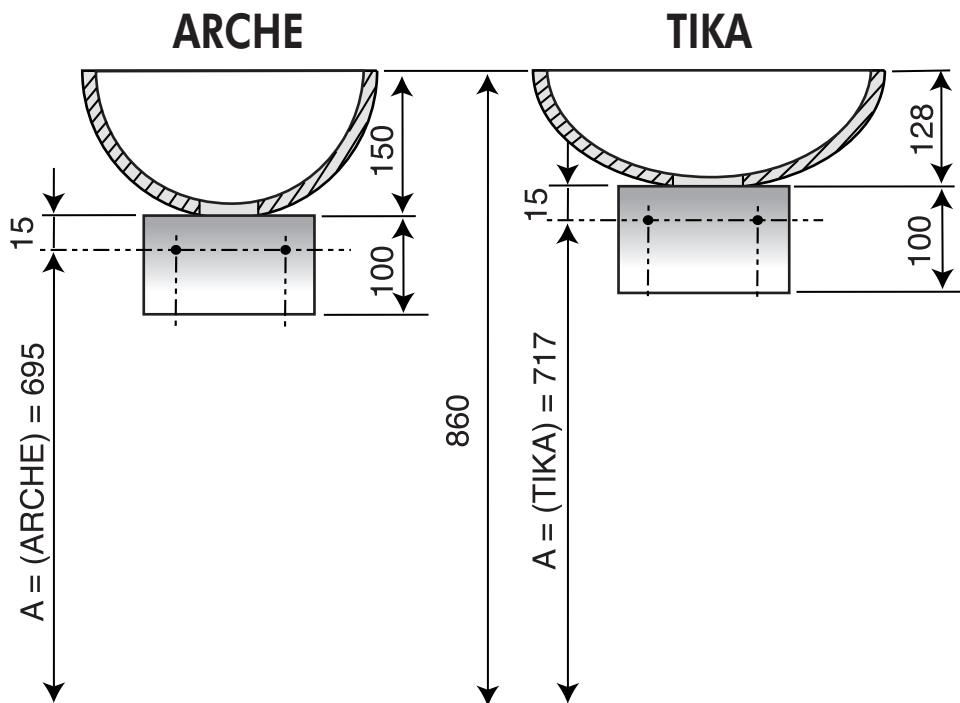

SUPPORT BOL ICÔNE SIMPLE Réf. 75I 026 SP

	ø 10
	Clé de 10
1	CHEVILLE ø 10 X 2
2	VIS 6 X 50 TH X 2
3	ROND 6 X 24 X 2
4	SIPHON 330 X 1

1

Exemple avec bol
Als Beispiel mit Becken - As an example shown with vasque bol