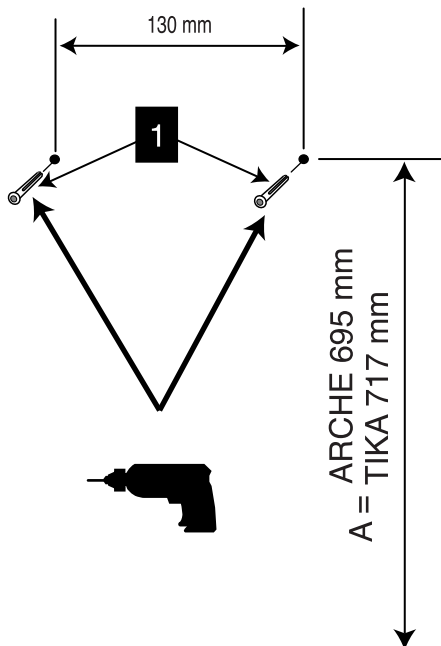

# SUPPORT BOL ICÔNE MAJOR Réf. 75I 026

1	CHEVILLE ø 10	X 2
2	VIS 6 X 50 TH	X 2
3	ROND 6 X 24	X 2
	SIPHON 330	X 1

1

Exemple avec bol  
Als Beispiel mit Becken - As an example shown with vasque bol

ARCHE

TIKA