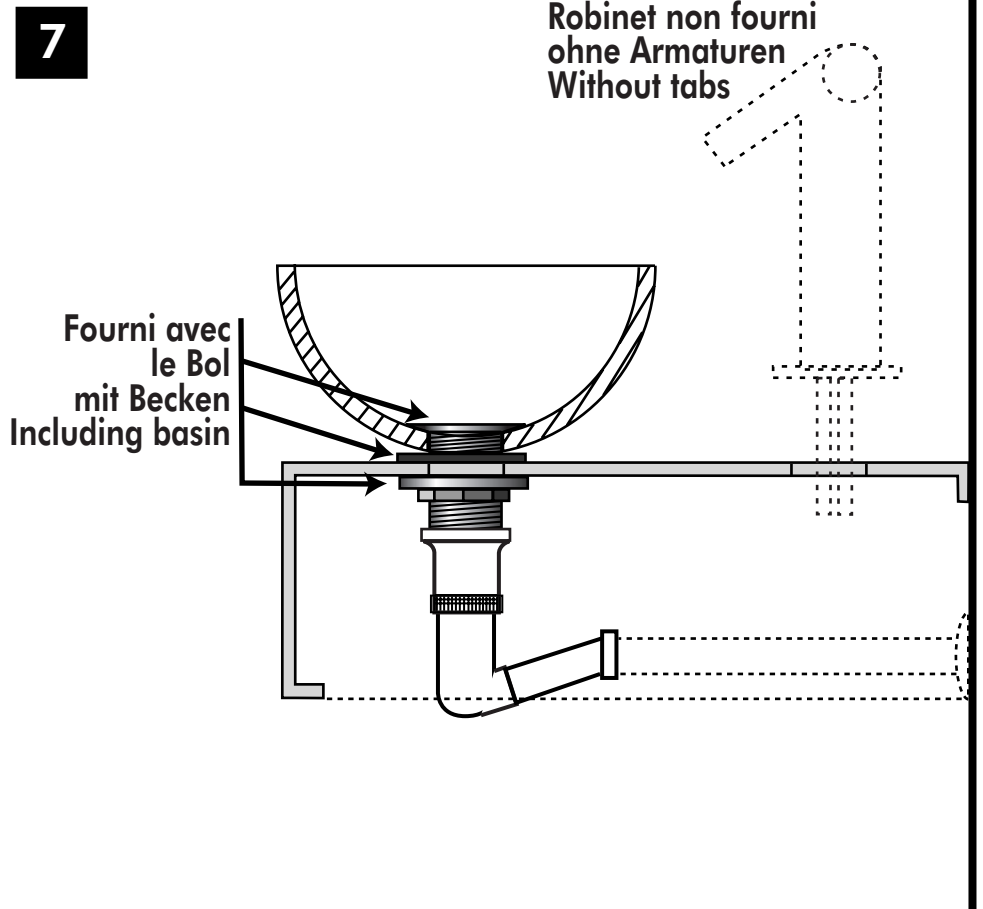

DECOTEC
PARIS

3, boulevard Voltaire - 75011 Paris Tél. 01 53 36 15 00 - Fax 01 43 38 20 69