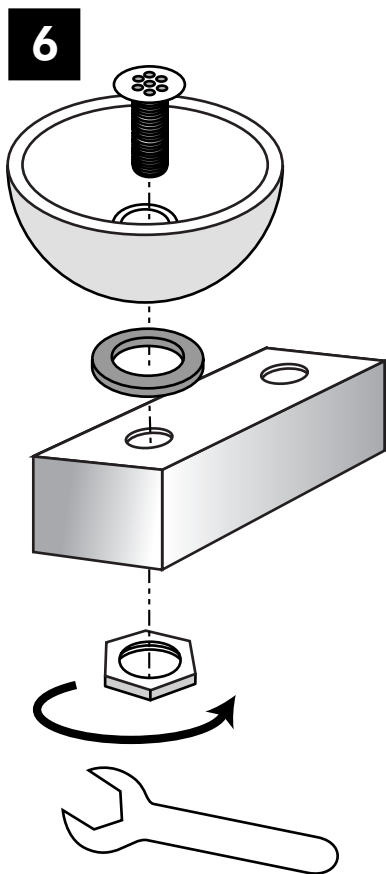

DECOTEC
PARIS

3, boulevard Voltaire - 75011 Paris Tél. 01 53 36 15 00 - Fax 01 43 38 20 69