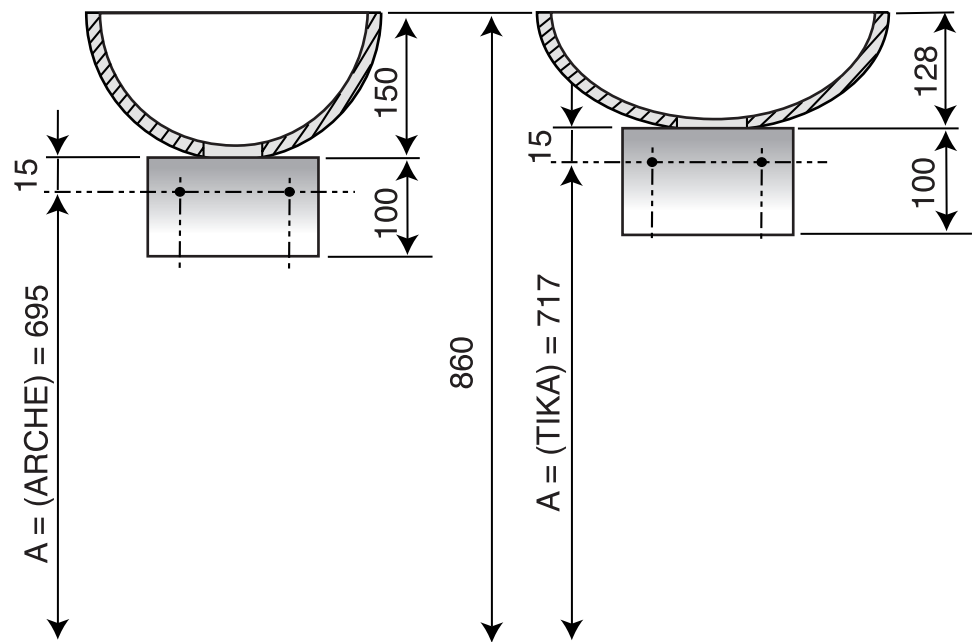

# SUPPORT BOL ICÔNE MAJOR Réf. 75I 026

1	CHEVILLE ø 10	X 2
2	VIS 6 X 50 TH	X 2
3	ROND 6 X 24	X 2
	SIPHON 330	X 1

1

Exemple avec bol  
Als Beispiel mit Becken - As an example shown with vasque bol

ARCHE

TIKA