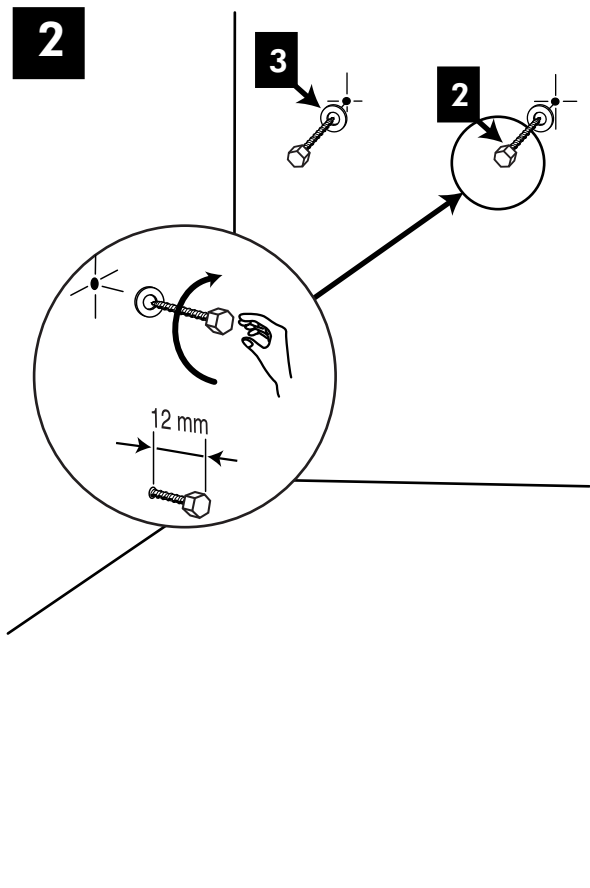

DECOTEC
PARIS

3, boulevard Voltaire - 75011 Paris Tél. 01 53 36 15 00 - Fax 01 43 38 20 69