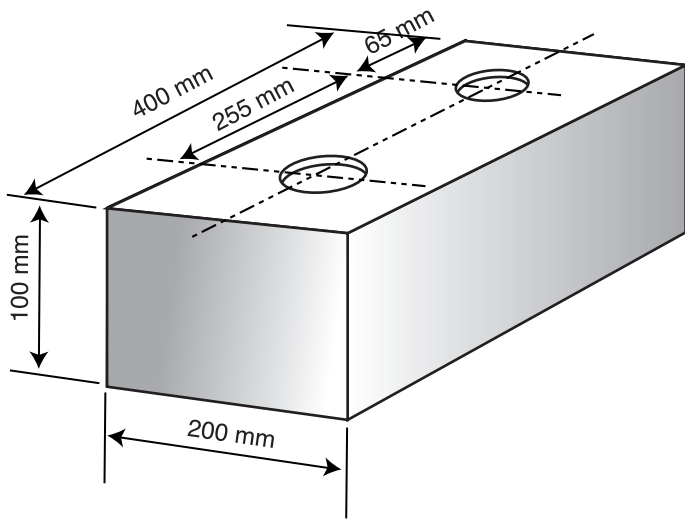

# SUPPORT BOL ICÔNE MAJOR Réf. 75I 026

1	CHEVILLE ø 10	X 2
2	VIS 6 X 50 TH	X 2
3	ROND 6 X 24	X 2
	SIPHON 330	X 1

1

Exemple avec bol  
Als Beispiel mit Becken - As an example shown with vasque bol

ARCHE

TIKA