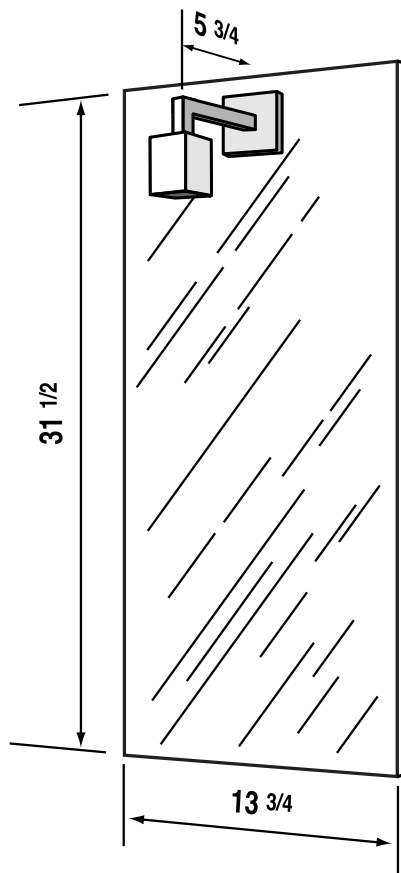

# MIROIR ICÔNE

## MIROIR AVEC SPOT HALOGÈNE

Réf. /Item Code **750 USA**

<b>1</b>		CHEVILLE ø 6	<b>X 2</b>
<b>2</b>		VIS 4 X 3,5 TF	<b>X 2</b>

In case of breakage replace protection glass

MADE IN FRANCE

**F**

- Mettre l'installation électrique hors tension avant de commencer l'installation.
- Pour accroître la longévité de vos meubles, nous vous recommandons de chauffer et de ventiler votre salle de bains pour éviter l'accumulation de vapeur et d'essuyer les projections d'eau.
- Pour votre complète satisfaction, respecter les consignes d'installation et d'entretien. Leur non respect peut entraîner la perte de la garantie.