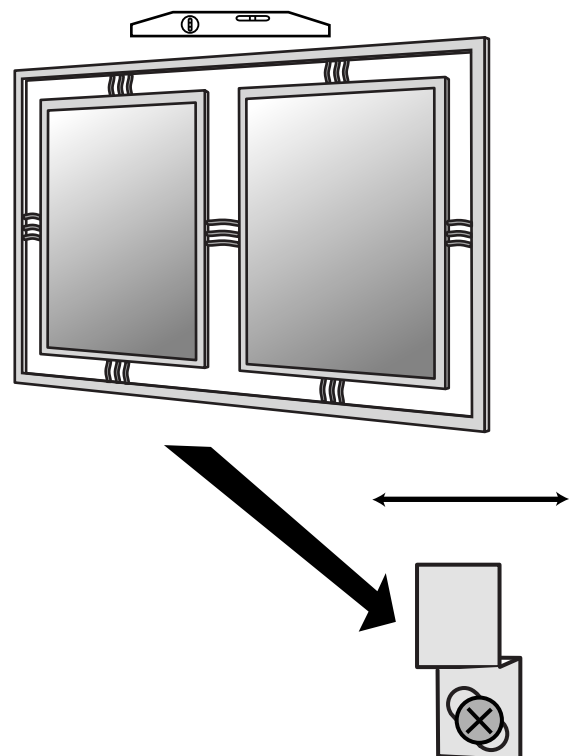

# Miroir ATLANTIS

Réf. 159

<b>A</b>	 ø 4,5 x 40	<b>X 4</b>	VIS ø 4,5 x 40 TR
<b>B</b>	 ø 8	<b>X 4</b>	CHEVILLE 8
<b>C</b>		<b>X 4</b>	PLAQUE MURALE

1

2

DECOTEC  
PARIS

3, boulevard Voltaire - 75011 Paris Tél. 01 53 36 15 00 - Fax 01 43 38 20 69