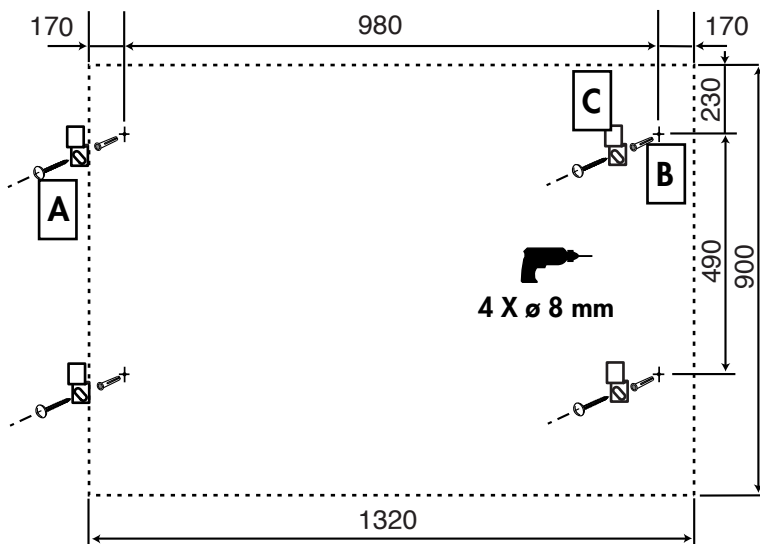

# Miroir ATLANTIS

Réf. 159

<b>A</b>	 ø 4,5 x 40	<b>X 4</b>	VIS ø 4,5 x 40 TR
<b>B</b>	 ø 8	<b>X 4</b>	CHEVILLE 8
<b>C</b>		<b>X 4</b>	PLAQUE MURALE

1

2

DECOTEC  
PARIS

3, boulevard Voltaire - 75011 Paris Tél. 01 53 36 15 00 - Fax 01 43 38 20 69