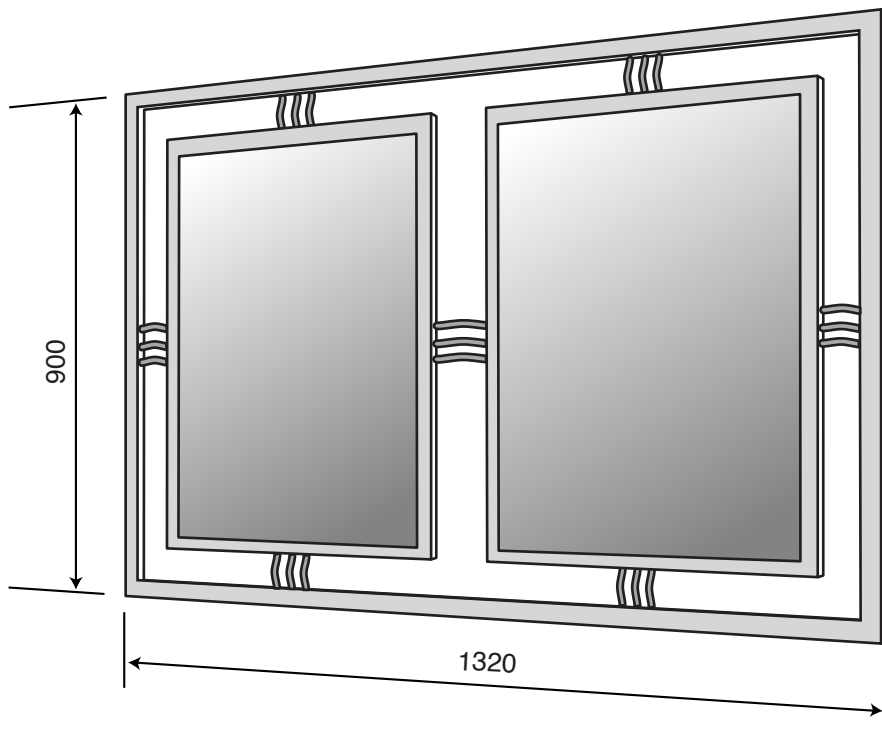

# Miroir ATLANTIS

Réf. 159

<b>A</b>	 ø 4,5 x 40	<b>X 4</b>	VIS ø 4,5 x 40 TR
<b>B</b>	 ø 8	<b>X 4</b>	CHEVILLE 8
<b>C</b>		<b>X 4</b>	PLAQUE MURALE

1

2

DECOTEC  
PARIS

3, boulevard Voltaire - 75011 Paris Tél. 01 53 36 15 00 - Fax 01 43 38 20 69