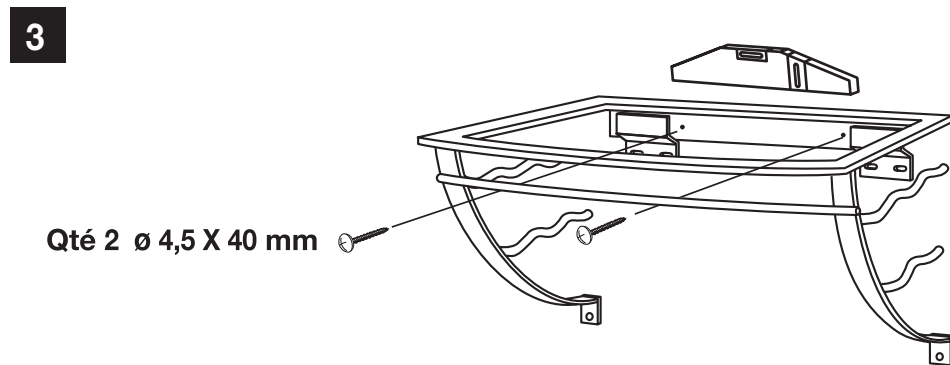

ATTENTION ! / ACHTUNG !
Aux réglages de niveaux
Pointer les vis des jambages seulement
après réglages des niveaux