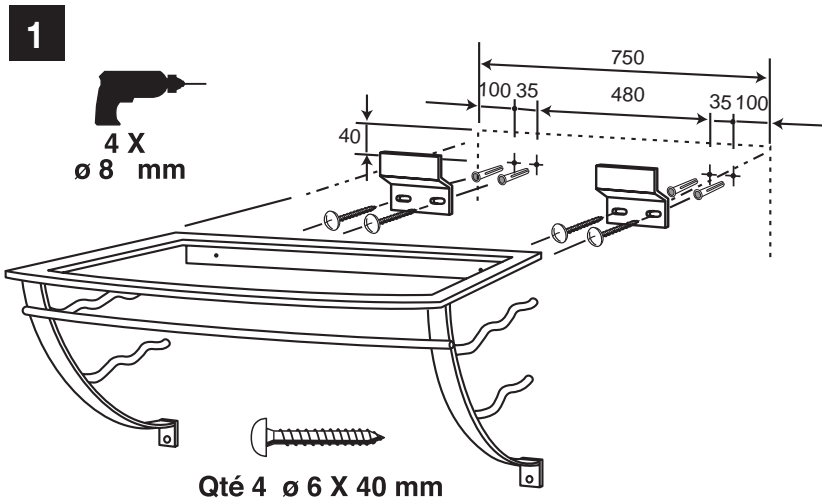

ATTENTION ! / ACHTUNG !
Aux réglages de niveaux
Pointer les vis des jambages seulement
après réglages des niveaux