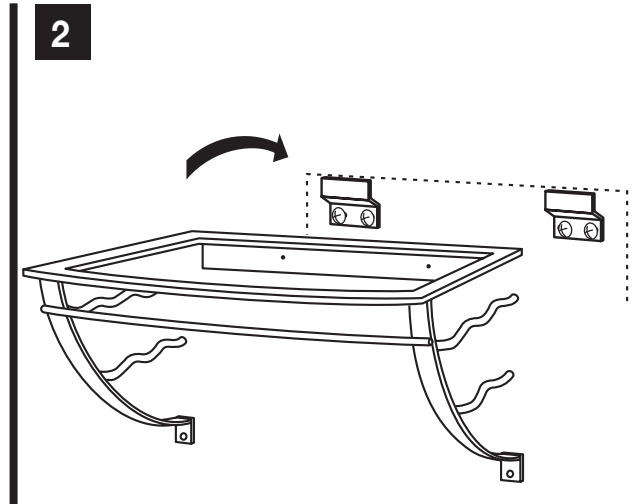

ATTENTION ! / ACHTUNG !
Aux réglages de niveaux
Pointer les vis des jambages seulement
après réglages des niveaux