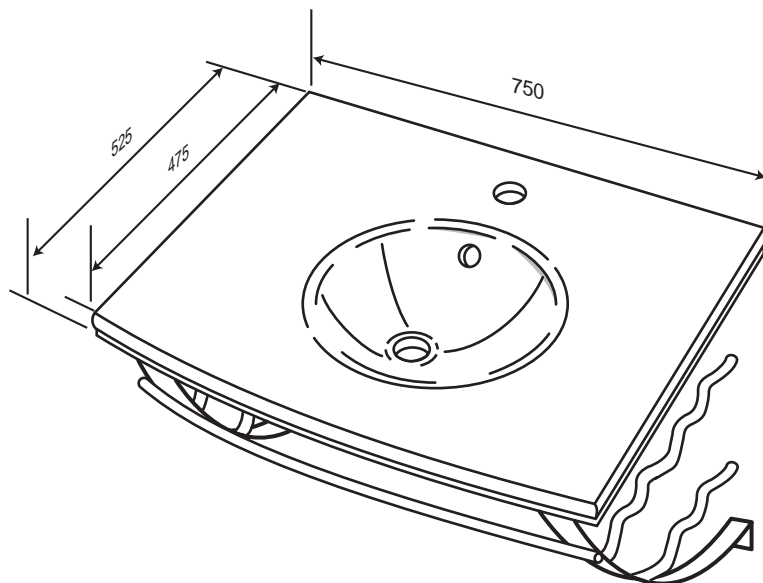

Support vasque ATLANTIS

pour lavabo gel coat
pour lavabo résine transparente

Réf. 167

DÉSIGNATION		Réf. 167		
KIT DE TROP PLEIN		X 1	KIT TROP PLEIN	
PLAQUE MURALE C/PL 273		X 2	REP 1	X 1
VIS INOX ø 4,5 X 40 TR		X 2	REP 2	X 1
VIS INOX ø 6 X 40 TR		X 6	REP 3	X 1
CHEVILLE ø 8		X 8	REP 4	X 1
BUTÉE 939		X 8	REP 5	X 1
			REP 6	X 1
			REP 7	X 1

DECOTEC fournit des chevilles polyvalentes à plusieurs supports muraux. Toutefois un support de type BA 13 ou brique creuse nécessite un renforcement de la zone de fixation ainsi que l'utilisation de chevilles adaptées.

DECOTEC liefert Universaldübel für verschiedene Träger. Wir weisen daraufhin, dass ein nicht massiver Träger verstärkt werden muss und trägerspezifische Dübel verwendet werden müssen.

DECOTEC provides universal wall fixing suitable for use in most solid wall installations. Please note that particular attention will be required to use the correct style of wall fixing where hollow/stud wall partitions are involved.