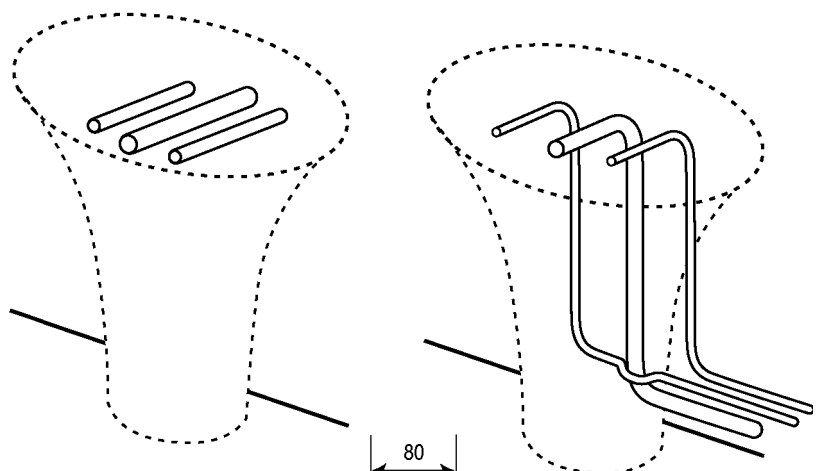

DECOTEC
PARIS

3, boulevard Voltaire - 75011 Paris Tél. 01 53 36 15 00 - Fax 01 43 38 20 69

1 IMPLANTATION AU SOL

$A \geq 40$

2 ÉVACUATION ET ARRIVÉE D'EAU AU SOL

ÉVACUATION ET ARRIVÉE D'EAU MURAL/RÉNOVATION

3 INSTALLATION
ÉVACUATION AU SOL

ÉVACUATION MURAL

4 PRÉPARATION DE LA VASQUE

ASSEMBLER LES ÉLÉMENTS
DE VOTRE VIDANGE ET
LA ROBINETTERIE.
EFFECTUER LE RÉGLAGE DU
CLAPET DE BONDE.

5 ASSEMBLAGE VASQUE/PIED

UTILISER LES 3 CROCHETS
INTÉRIEURS