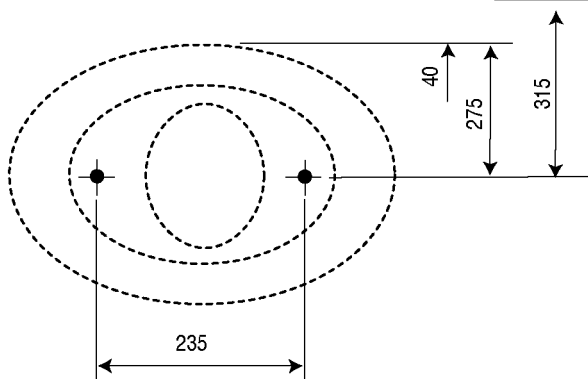

DECOTEC
PARIS

3, boulevard Voltaire - 75011 Paris Tél. 01 53 36 15 00 - Fax 01 43 38 20 69

1 IMPLANTATION AU SOL

$A \geq 40$

2 ÉVACUATION ET ARRIVÉE D'EAU AU SOL

ÉVACUATION ET ARRIVÉE D'EAU MURAL/RÉNOVATION