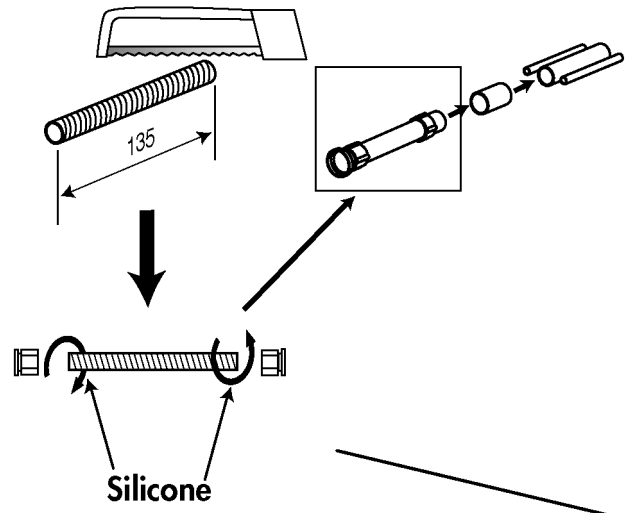

DECOTEC
PARIS

3, boulevard Voltaire - 75011 Paris Tél. 01 53 36 15 00 - Fax 01 43 38 20 69

1 IMPLANTATION AU SOL

$A \geq 40$

2 ÉVACUATION ET ARRIVÉE D'EAU AU SOL

ÉVACUATION ET ARRIVÉE D'EAU MURAL/RÉNOVATION

3 INSTALLATION
ÉVACUATION AU SOL

ÉVACUATION MURAL

4 PRÉPARATION DE LA VASQUE

ASSEMBLER LES ÉLÉMENTS
DE VOTRE VIDANGE ET
LA ROBINETTERIE.
EFFECTUER LE RÉGLAGE DU
CLAPET DE BONDE.

5 ASSEMBLAGE VASQUE/PIED

UTILISER LES 3 CROCHETS
INTÉRIEURS