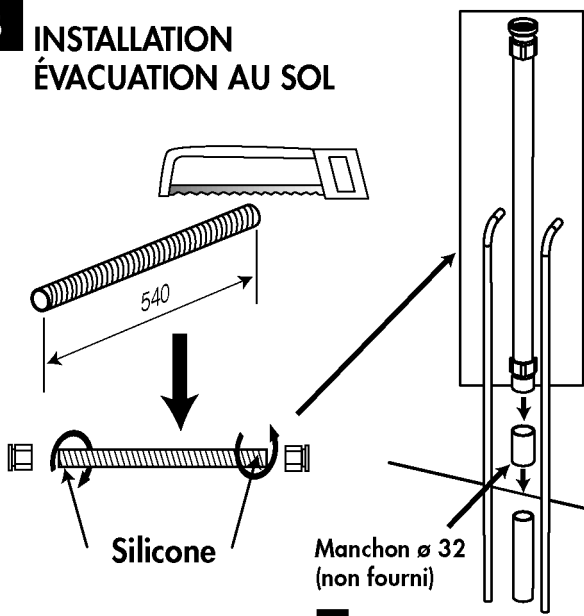

DECOTEC
PARIS

3, boulevard Voltaire - 75011 Paris Tél. 01 53 36 15 00 - Fax 01 43 38 20 69

1 IMPLANTATION AU SOL

$A \geq 40$

2 ÉVACUATION ET ARRIVÉE D'EAU AU SOL

ÉVACUATION ET ARRIVÉE D'EAU MURAL/RÉNOVATION

3 INSTALLATION
ÉVACUATION AU SOL

ÉVACUATION MURAL

4 PRÉPARATION DE LA VASQUE

ASSEMBLER LES ÉLÉMENTS
DE VOTRE VIDANGE ET
LA ROBINETTERIE.
EFFECTUER LE RÉGLAGE DU
CLAPET DE BONDE.

5 ASSEMBLAGE VASQUE/PIED

UTILISER LES 3 CROCHETS
INTÉRIEURS