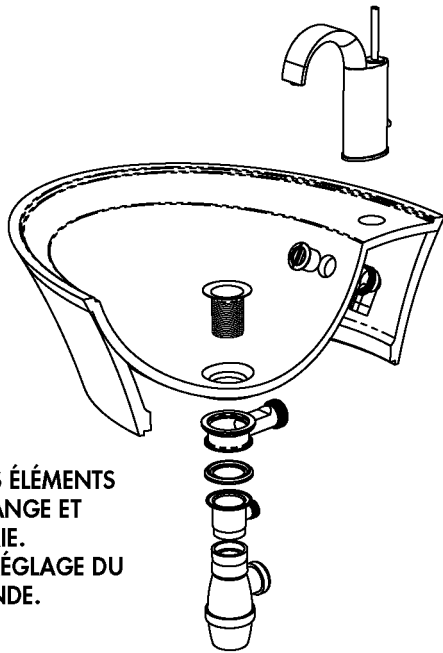

DECOTEC
PARIS

3, boulevard Voltaire - 75011 Paris Tél. 01 53 36 15 00 - Fax 01 43 38 20 69

1 IMPLANTATION AU SOL

$A \geq 40$

2 ÉVACUATION ET ARRIVÉE D'EAU AU SOL

ÉVACUATION ET ARRIVÉE D'EAU MURAL/RÉNOVATION

3 INSTALLATION
ÉVACUATION AU SOL

ÉVACUATION MURAL

4 PRÉPARATION DE LA VASQUE

ASSEMBLER LES ÉLÉMENTS
DE VOTRE VIDANGE ET
LA ROBINETTERIE.
EFFECTUER LE RÉGLAGE DU
CLAPET DE BONDE.

5 ASSEMBLAGE VASQUE/PIED

UTILISER LES 3 CROCHETS
INTÉRIEURS