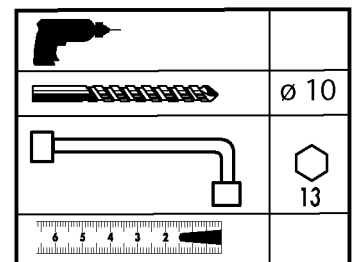

Colonne Vasque AROME

Réf. 0080

1		X 1
2		X 2
3		X 2

F

- Pour accroître la longévité de vos meubles, nous vous recommandons de chauffer et de ventiler votre salle de bains pour éviter l'accumulation de vapeur et d'essuyer les projections d'eau.
- Pour votre complète satisfaction, respecter les consignes d'installation et d'entretien. Leur non respect peut entraîner la perte de la garantie.