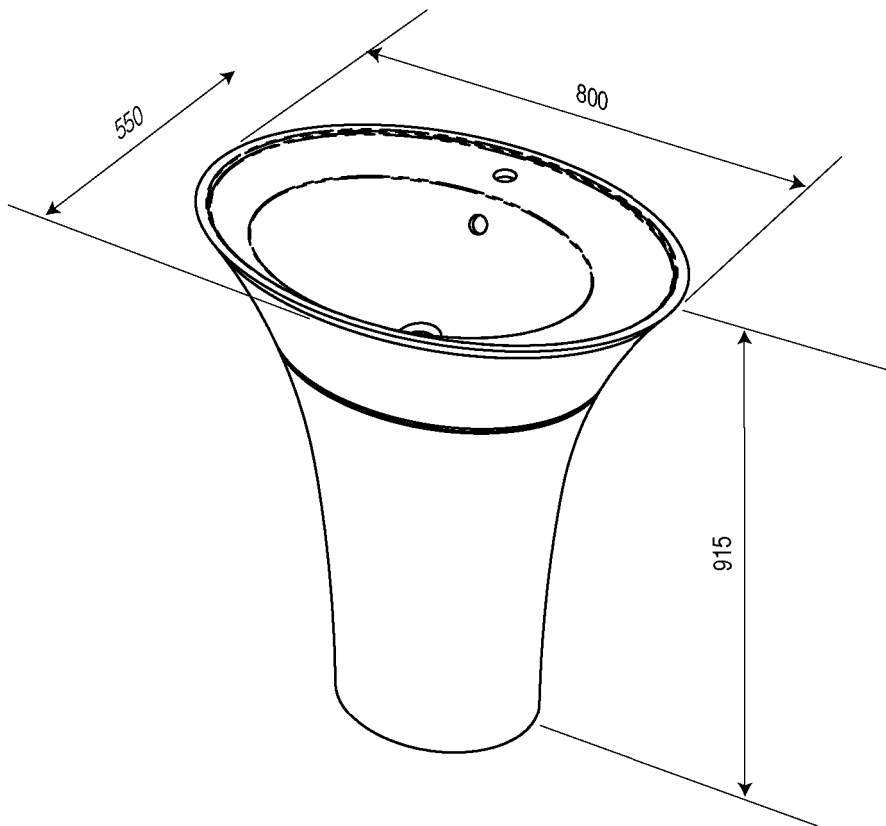

Colonne Vasque AROME

Réf. 0080

1		X 1
2		X 2
3		X 2

F

- Pour accroître la longévité de vos meubles, nous vous recommandons de chauffer et de ventiler votre salle de bains pour éviter l'accumulation de vapeur et d'essuyer les projections d'eau.
- Pour votre complète satisfaction, respecter les consignes d'installation et d'entretien. Leur non respect peut entraîner la perte de la garantie.