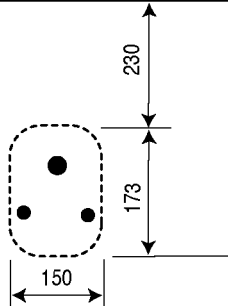

DECOTEC
PARIS

3, boulevard Voltaire - 75011 Paris Tél. 01 53 36 15 00 - Fax 01 43 38 20 69

1 IMPLANTATION AU SOL

$A \geq 40$

2 ÉVACUATION ET ARRIVÉE D'EAU AU SOL

ÉVACUATION ET ARRIVÉE D'EAU MURAL/RÉNOVATION