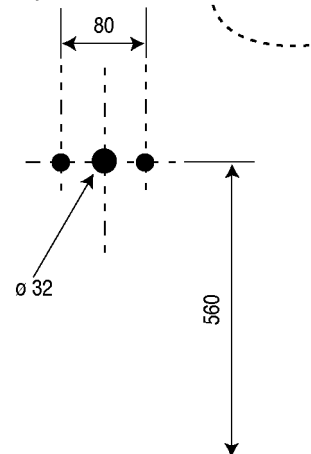

DECOTEC
PARIS

3, boulevard Voltaire - 75011 Paris Tél. 01 53 36 15 00 - Fax 01 43 38 20 69

1 IMPLANTATION AU SOL

$A \geq 40$

2 ÉVACUATION ET ARRIVÉE D'EAU AU SOL

ÉVACUATION ET ARRIVÉE D'EAU MURAL/RÉNOVATION