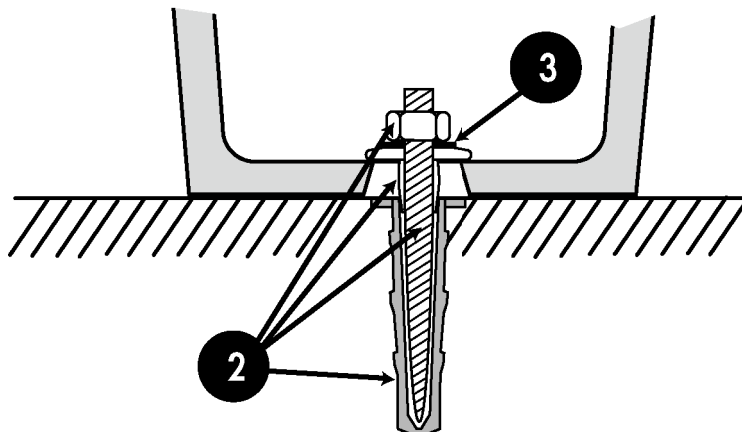

DECOTEC
PARIS

3, boulevard Voltaire - 75011 Paris Tél. 01 53 36 15 00 - Fax 01 43 38 20 69

1 IMPLANTATION AU SOL

$A \geq 40$

2 ÉVACUATION ET ARRIVÉE D'EAU AU SOL

ÉVACUATION ET ARRIVÉE D'EAU MURAL/RÉNOVATION

3 INSTALLATION
ÉVACUATION AU SOL

ÉVACUATION MURAL

4 PRÉPARATION DE LA VASQUE

ASSEMBLER LES ÉLÉMENTS
DE VOTRE VIDANGE ET
LA ROBINETTERIE.
EFFECTUER LE RÉGLAGE DU
CLAPET DE BONDE.

5 ASSEMBLAGE VASQUE/PIED

UTILISER LES 3 CROCHETS
INTÉRIEURS