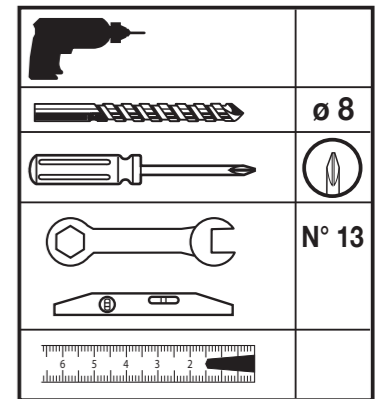

# Meuble vasque I10 ALLURE tiroirs

Réf. 0156

1		X 4	CHEVILLE 8
2		X 4	VIS ø 5 X 50 TR
3		X 2	ROND 8 L
4		X 2	ROND 8 H EVENT
5		X 2	ÉCROU 8H
6		X 2	ATTEVASION MUR
7		X 1	SYPHON 749.2

**F**

- Pour accroître la longévité de vos meubles, nous vous recommandons de chauffer et de ventiler votre salle de bains pour éviter l'accumulation de vapeur et d'essuyer les projections d'eau.
- Pour votre complète satisfaction, respecter les consignes d'installation et d'entretien. Leur non respect peut entraîner la perte de la garantie.