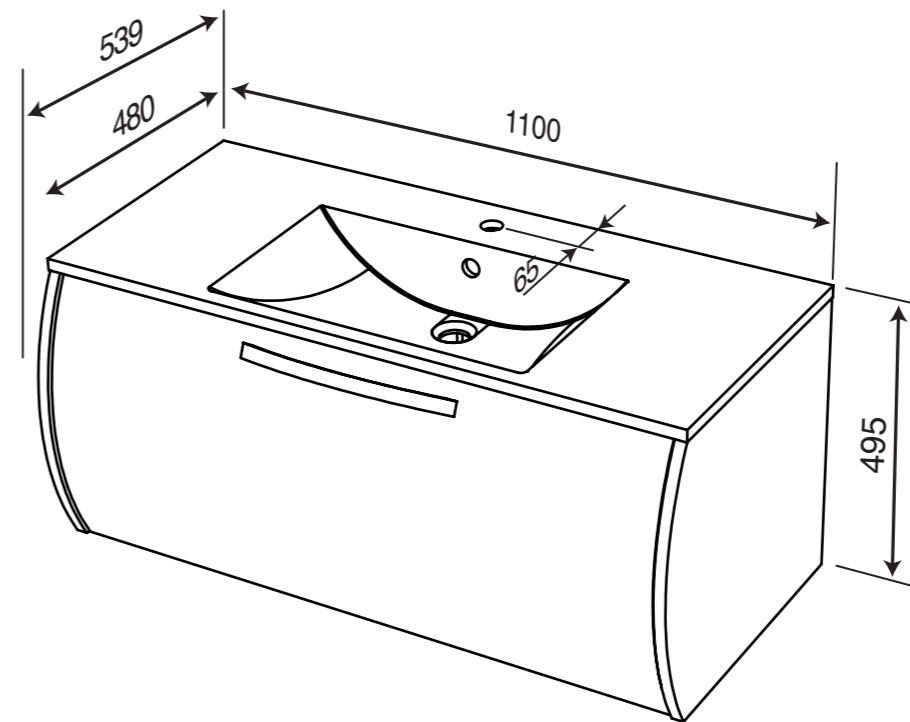

# Meuble vasque I10 ALLURE tiroirs

Réf. 0156

1		X 4	CHEVILLE 8
2		X 4	VIS ø 5 X 50 TR
3		X 2	ROND 8 L
4		X 2	ROND 8 H EVENT
5		X 2	ÉCROU 8H
6		X 2	ATTEVASION MUR
7		X 1	SYPHON 749.2

**F**

- Pour accroître la longévité de vos meubles, nous vous recommandons de chauffer et de ventiler votre salle de bains pour éviter l'accumulation de vapeur et d'essuyer les projections d'eau.
- Pour votre complète satisfaction, respecter les consignes d'installation et d'entretien. Leur non respect peut entraîner la perte de la garantie.