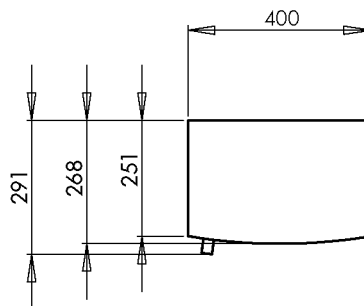

1/2 Colonne ALLURE

Réf. 0136/0137

1		X 2	PLAQUE 273
2		X 4	VIS ø 5 X 50 TR
3		X 4	CHEVILLE 8
4		X 4	BOU 663

- F**
- Pour accroître la longévité de vos meubles, nous vous recommandons de chauffer et de ventiler votre salle de bains pour éviter l'accumulation de vapeur et d'essuyer les projections d'eau.
 - Pour votre complète satisfaction, respecter les consignes d'installation et d'entretien. Leur non respect peut entraîner la perte de la garantie.